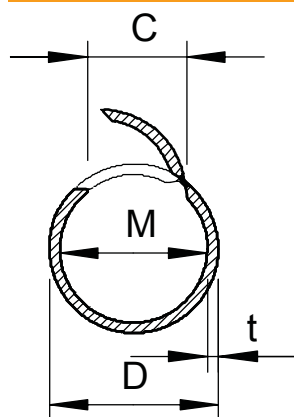

Tehnisko datu lapa

Komplekts, kurā ietilpst Quick apskava un Quick-Pipe

Preces Nr. 2154536

Ērts komplekts, kurā ir Quick apskava un Quick Pipe caurule.

Quick Pipe apvieno sevī visas kabeļu kanāla un instalācijas caurules priekšrocības, kas padara to par inteligentu sistēmu. Šī sistēma ļauj izveidot tīru un drošu dažādu kabeļu virsapmetuma instalāciju pie sienas vai griestiem. Quick Pipe ir pieejama ar četriem metriskiem izmēriem: M16, M20, M25 un M32, piegādes garums ir 2 m.

Quick Pipe sistēma ir sertificēta atbilstoši VDE un nodrošina aizsardzību atbilstoši IP 44. Quick Pipe drīkst izmantot temperatūras diapazonā no -25 līdz +60 °C, un tā ir izturīga pret 5 J triecienenerģiju.

PVC Polivinilhlorīds

Pamatdati

Art.-Nr.	2154536
Tips	2954 M25 LGR
Apzīmējums 1	Quick-Pipe set
Apzīmējums 2	Quick caurule + Quick turētajs
Dimensija	M25
Krāsa	gaiši pelēks
RAL numurs	7035
Materiāls	Polivinilhlorīds
Materiāla saīsinājums	PVC
Mazākā VK vienība (VG)	1 gab.
Svars	517,00 kg/100 gab.

Tehniskie dati

Izmērs C	13,6 mm
Izmērs D	25,00 mm
Izmērs M	21,8
Izmērs t	1,60 mm
Virsapmetuma	<input checked="" type="checkbox"/>
Ugunsizturīga izpildījuma variants	<input type="checkbox"/>
Montāža betonā	<input checked="" type="checkbox"/>
Izmērs	M25
Nesatur halogēnus	<input type="checkbox"/>
Montāža pie koka	<input checked="" type="checkbox"/>
Montāža augsnē	<input type="checkbox"/>
Montāža ārpus telpām	<input type="checkbox"/>
Mašīnas un iekārtu instalācijas	<input checked="" type="checkbox"/>
Ar uznavu	<input type="checkbox"/>
Temperatūras diapazons	-25/+60 °C
Quick Pipe	30,00 m
Quick apskava	96,00 stundas
Komplektā ietilpst	30 m Quick-Pipe un 96 gab. OBO Quick apskavu
Montāža zem pamatnes (grīdas segums)	<input type="checkbox"/>
Zemapmetuma	<input type="checkbox"/>