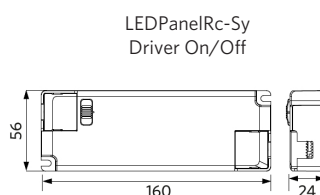

Technische specificaties

Levensduur (L70)	70.000 u
Levensduur (L80)	50.000 u
Aan-/Uit-cycli	100.000
Kleurconsistentie (SDCM)	3
Dimbaarheid	On-Off
Bundelhoek	80°
Afwerking	Wit RAL9003
CRI	≥ 80
UGR	≤ 19
Beschermingsgraad (IP)	IP20
Slagvastheid	IK02
Beschermingsklasse	II
Risicogroep (EN 62471)	RG0
Voorschakelapparaat inbegrepen	Ja
Gloeidraadtest	850°C
Vermogensfactor	≥ 0,9

Elektrische aansluiting

Frequentie	50/60 Hz
Nom. spanning	220-240 V
DC ingangsspanning	Zie catalogusbijlage Aansluitwaarden
230V Kabellengte	1 m

Materiaal eigenschappen

Materiaal behuizing	Staal
Materiaal optiek	Polycarbonaat

Toepassingscondities

Bedrijfstemperatuur	-10-+40°C
Gebruikstemperatuur	+25°C
Opslagtemperatuur	-25-+50°C

5 JAAR GARANTIE

ENERGY
OPPLÉ Lighting
542008001000

A
B
C
D
E
F
G

35
kWh/1000h

2019/2015

Maatschets (mm)