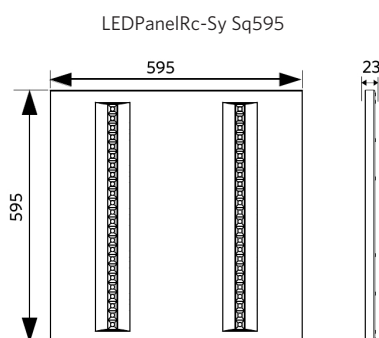

Technische specificaties

Levensduur (L70)	70.000 u
Levensduur (L80)	50.000 u
Aan-/Uit-cycli	100.000
Kleurconsistentie (SDCM)	3
Dimbaarheid	On-Off
Bundelhoek	80°
Afwerking	Wit RAL9003
CRI	≥ 80
UGR	≤ 19
Beschermingsgraad (IP)	IP20
Slagvastheid	IK02
Beschermingsklasse	II
Risicogroep (EN 62471)	RG0
Voorschakelapparaat inbegrepen	Ja
Gloeidraadtest	850°C
Vermogensfactor	≥ 0,9

Elektrische aansluiting

Frequentie	50/60 Hz
Nom. spanning	220-240 V
DC ingangsspanning	Zie catalogusbijlage Aansluitwaarden
230V Kabellengte	1 m

Materiaal eigenschappen

Materiaal behuizing	Staal
Materiaal optiek	Polycarbonaat

Toepassingscondities

Bedrijfstemperatuur	-10-+40°C
Gebruikstemperatuur	+25°C
Opslagtemperatuur	-25-+50°C

5 JAAR GARANTIE

ENERGY
OPPLÉ Lighting
542008001000

A
B
C
D
E
F
G

35
kWh/1000h

2019/2015

Maatschets (mm)