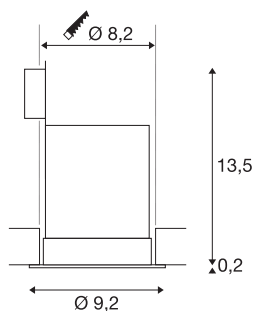

CONTONE

inbouwarmatuur, led, 2000-3000 K, rond, wit, zwenkbaar, 13 W, incl. klemveren

Met de CONTONE plafondinbouwarmatuur kunt u uw lichtsfeer naar wens bepalen. Bij het dimmen van de geïntegreerde Premium COB LED module verandert de lichtkleur van 3000 K in 2000 K en geeft tijdens het dimmen hetzelfde effect als een gloeilamp. De armatuur wordt via de ingebouwde led driver direct op 230 V netvoeding aangesloten.

TECHNISCHE SPECIFICATIES

Art.nr.:	161271
Primaire nominale spanning	220-240V ~50/60Hz mA/V
Secundaire stroom / secundaire spanning	350mA
Hoogte	13.7 cm
Diameter	9.2 cm
Inbouwdiameter	8.2 cm
Inbouddiepte	13.5 cm
Nettogewicht	0.334 kg
Brutogewicht	0.414 kg
IP-code	IP 20
Veiligheidsklasse	II
Montage	Inbouw
Montagebeschrijving	Plafond
Dimbaar	Ja
Dimtechniek	Fase-afsnijding
Wattage	15 W
Lumen	1000 lm
Lichtkleurtemperatuur	3000/2000 Kelvin
Stralingshoek	30 °
Kleur	wit
CRI	90
LXXBXX gegevens	L70B50

Lichtbron

916619	 An energy label icon consisting of a vertical rectangle with 'A' at the top, 'G' at the bottom, and a red arrow pointing right with the letter 'F' inside.	Levensduur	40000 h
		BIG WHITE pagina	398