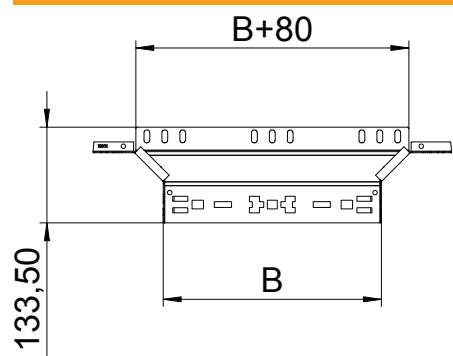

## Montāžas/atzarojuma detaļa Magic 60

Art.-Nr. 6041282

Piemontējams atzarojums ar ātrās savienošanas sistēmu. Visiem kabeļu kanālu tipiem ar malas augstumu 60 mm.

**A2** Nerūsējošais tērauds 1.4301  
**2B** neizolēts, apstrādāts

### Pamatdati

Art.-Nr.	6041282
Tips	RAAM 650 A2
Apzīmējums 1	T-Izvads
Apzīmējums 2	ar Magic savienojumu
Dimensija	60x500
Materiāls	Nerūsējošais tērauds, materiāls 1.4301
Materiāla saīsinājums	A2
Virsmas saīsinājums	neizolēts, apstrādāts
Virsmas saīsinājums	2B
Mazākā VK vienība (VG)	1,00 gab.
Svars	89,30 kg/100 gab.

### Tehniskie dati

Platums	500,00 mm
Malas augstums	60,00 mm
Izmērs B	500,00 mm
Savienotāja izpildījums	iebūvēts savienotājs
Izmēri	60x500 mm
Loksnes biezums	1,25 mm
Piemērots funkciju nodrošināšanai	<input type="checkbox"/>
Metāla biezums	1,25 mm
Pamatnes plāksnes materiāla biezums	1,25 mm
NATO perforācijas šablons	<input type="checkbox"/>
Nerūsējošs tērauds, kodināts	<input type="checkbox"/>
Gara laiduma izpildījums	<input type="checkbox"/>