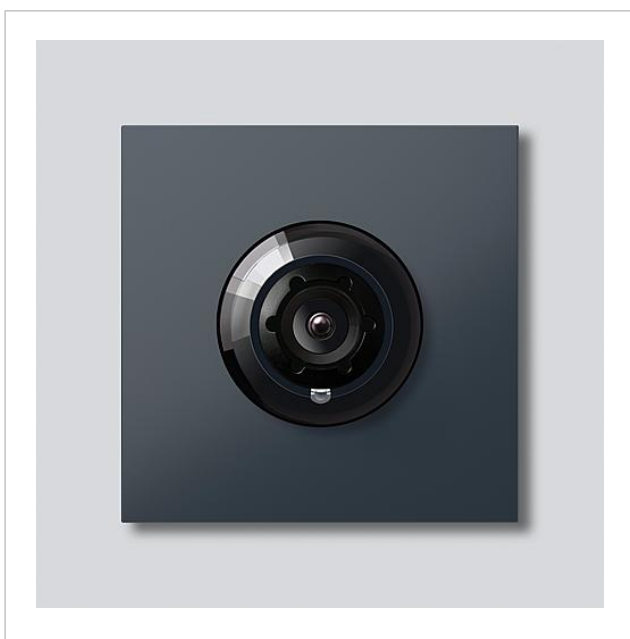

Bus-Camera 180 voor
Siedle Vario
BCM 758-0 AG

210012154

Pagina 3