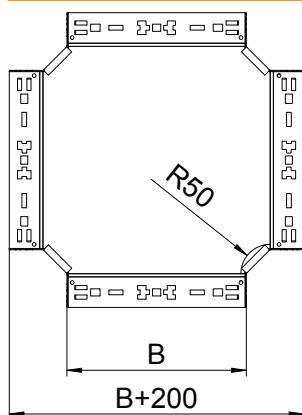

## Krustojums Magic 35

Art.-Nr. 7027245

Krustojums ar ātrās savienošanas sistēmu. Visiem kabeļu kanālu tiptiem ar malas augstumu 35 mm.

St	Tērauds
FS	cinkots

### Pamatdati

Art.-Nr.	7027245
Tips	RKM 330 FS
Apzīmējums 1	X-elements
Apzīmējums 2	ar Magic savienojumu
Dimensija	35x300
Materiāls	Tērauds
Materiāla saīsinājums	St
Virsmas	cinkots
Virsmas atbilstoši DIN	DIN EN 10346
Virsmas saīsinājums	FS
Mazākā VK vienība (VG)	1,00 gab.
Svars	231,20 kg/100 gab.

### Tehniskie dati

Platums	300,00 mm
Malas augstums	35,00 mm
Izmērs B	300,00 mm
Izmēri	35x300 mm
Loksnes biezums	1,25 mm
Piemērots funkciju nodrošināšanai	<input type="checkbox"/>
Metāla biezums	1,25 mm
Pamatnes plāksnes materiāla biezums	1,25 mm
NATO perforācijas šablons	<input type="checkbox"/>
Nerūsējošs tērauds, kodināts	<input type="checkbox"/>
Gara laiduma izpildījums	<input type="checkbox"/>