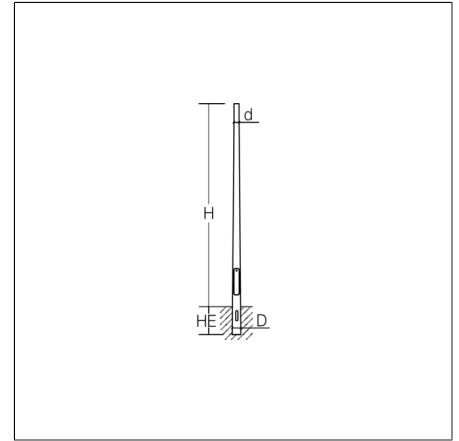

Staal masten voor armaturen met top \varnothing 76 mm

611901.0031 | Toebehoren

Toebehoren
4051859081531
D 156, H 7000

Grondinbouw
antraciet metallic (DB703)

Conische lichtmast van staal, volgens EN 40. Thermisch verzinkt volgens EN-ISO 1461. Gelijkliggende mastdeur, 85 x 400 mm. Deursluiting VA, driekant, 10 mm kantlengte, M10 (andere sluitingen op aanvraag). Glijrail met twee schuifmoeren M6 en aardeschroefdraad M8. Kabelgat 50 x 150 mm (kabelgoot 500 mm onder de grond)

Productgegevens

Diameter D	156 mm
Hoogte H	7000 mm
Installatieruimte hoogte HE	1000 mm
Topdiameter	76 mm
Gewicht	69 kg
Conformiteitsmerkteken	CE, EAC

Toebehoren

982098.003
Randbescherming voor kabelgat

982099.000
Montagekraag / Insteekbescherming 300x300