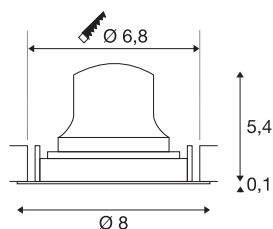

TECHNISCHE SPECIFICATIES

Art.nr.:	1005558
Secundaire stroom / secundaire spanning	200mA
Hoogte	5.5 cm
Diameter	8 cm
Inbouwdiameter	6.8 cm
Inbouwdiepte	11 cm
Nettogewicht	0.11 kg
Brutogewicht	0.118 kg
IP-code	IP 20
Veiligheidsklasse	III
Slagvastheidsklasse	IK02
Slagvastheid	0,2 Joule
Montage	Inbouw
Montagebeschrijving	Plafond
Wattage	7 W
Lumen	650 lm
Lichtkleurtemperatuur	2700 Kelvin
Stralingshoek	40 °
Kleur	zwart
CRI	90
UGR ≤	22
LXXBXX gegevens	L80B50