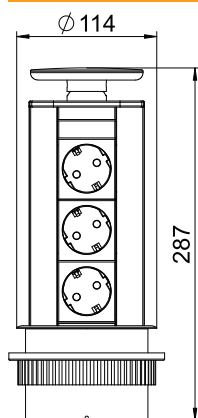

Tehnisko datu lapa

Paneļa kārba DBV, 3 kontaktligzdas

Art.-Nr. 6116862

Iegremdējama paneļa kārba ar pieslēguma kabeli, stacionārai montāžai galda platē, stiprinājuma aptvere no plastmasas, atbilstoši nokrāsots vāciņa tonī. Montējot tiek izmantots urbums (Ø 102 mm) galda platē.

Aprīkojums:

- trīs melnas iezemētas kontaktligzdas ar 60° spraudņa virzienu un 3,0 m tīkla kabelis ar leņķa spraudni CEE 7/7.

Norādījums: var izmantot galda plātnēs ar maksimālo biezumu 50 mm.

Alu Alumīnijs
EL anodēta

Produkta papildu apraksts 2 | Pieslēgšanai sagatavotā paneļa kārba DBV ir īpaši piemērota, lai uzreiz nodrošinātu darba vietas ar enerģijas, sakaru un datu pārraides tehnikas pieslēgumiem.

Pamatdati

Art.-Nr.	6116862
Tips	DBV-A3A D3S
Apzīmējums 1	DeskBox, nolaižams
Apzīmējums 2	instalācijai galda virsmā
Krāsa	aluminija
Materiāls	Alumīnijs
Materiāla saīsinājums	Alu
Virsmas saīsinājums	anodēta
Virsmas saīsinājums	EL
Mazākā VK vienība (VG)	1,00 gab.
Svars	98,23 kg/100 gab.

Tehnisko datu lapa

Paneļa kārbā DBV, 3 kontaktligzdas

Art.-Nr. 6116862

Tehniskie dati

Garums	287,00 mm
Ārējais diametrs	114,00 mm
SCHUKO kontaktligzdu skaits	3,00
HDMI pieslēgumu skaits	0,00
Pieslēgumu skaits, VGA	0,00
Pieslēgumu skaits, USB	0,00
Pieslēgumu skaits, audio	0,00
Pieslēgumu skaits, CAT 5	0,00
Pieslēgumu skaits, CAT 5E	0,00
Pieslēgumu skaits, CAT 6	0,00
Izpildījums	Vāks, lakots sudraba krāsā
Izpildījums	Iebūve
Izvelkams	<input checked="" type="checkbox"/>
Forma	apaļš
Uzlocīts	<input type="checkbox"/>
Pievada garums	3,00 m
Pārspriegumaizsardzība	<input type="checkbox"/>