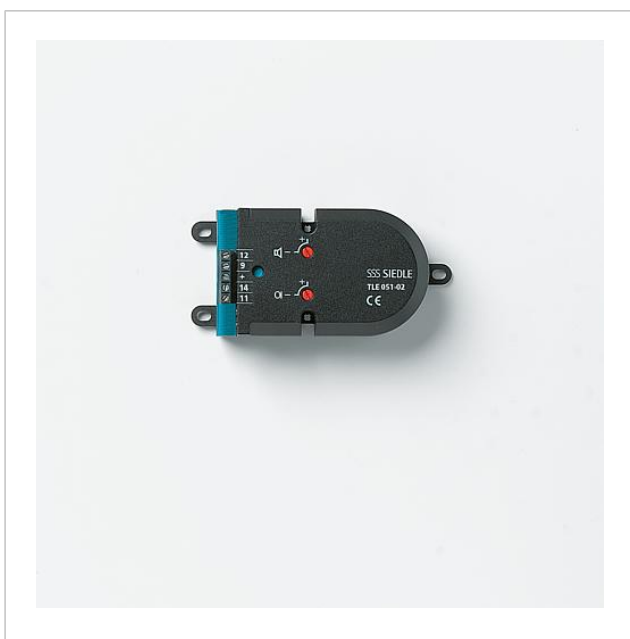

Inbouwdeurluidspreker
TLE 051-02

200043874

Pagina 2