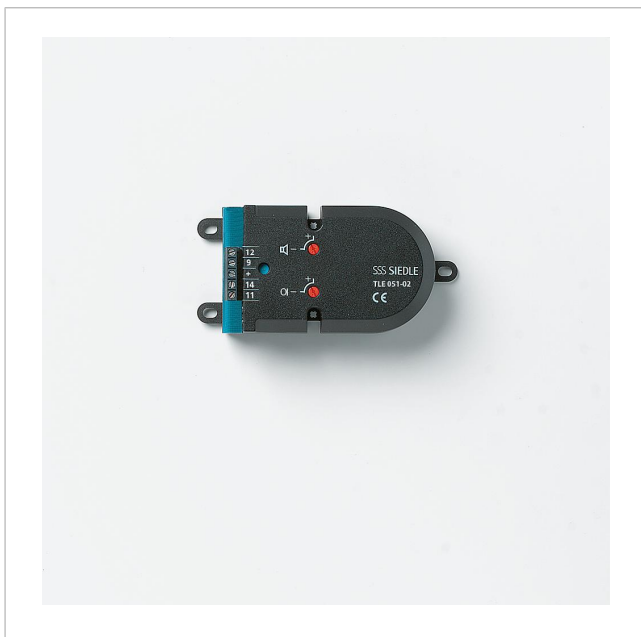

Inbouwdeurluidspreker
TLE 051-02

200043874-00

Productomschrijving

Inbouwdeurluidspreker 6+n techniek voor de inbouw in lokaal geplaatste spreekvakken, deurconstructies, brievenbussen etc.

Prestatiekenmerken:

- Luidspreker, spraakvolume instelbaar
- Duurzame elektret-microfoon, microfoongevoeligheid instelbaar
- Universele bevestigingsmogelijkheden, bij gebruik van de jaloezie ZJ 051-... direct op deze vast te schroeven

Technische gegevens

Beschermingsklasse:	afhankelijk van de inbouwbepalingen
Afmetingen (mm) B x H x D:	124 x 60 x 31
Afmeting behuizing (mm) B x H x D:	100 x 60 x 31

Artikelinformatie

Artikelaanduiding	Artikelomschrijving	Kleur/Materiaal	KG	Artikelnr.
TLE 051-02	Inbouwdeurluidspreker	Zwart	D	200043874-00