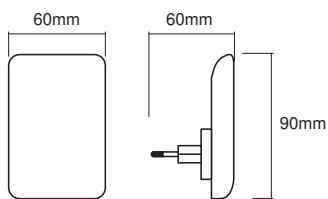

Fotometrische gegevens

Lichtstroom	5 lm
Kleurtemperatuur	3000 K
Lichtkleur	Warm White
Kleurweergave-index Ra	> 80

AFMETINGEN & GEWICHT

Lengte	60,00 mm
Breedte	60,00 mm
Hoogte	90,00 mm
Product gewicht	46,00 g

Normen	CE / EAC
--------	----------

DOWNLOADS

Documenten en certificaten	
	Packaging insert
	Declarations Of Conformity CE

LOGISTIEKE GEGEVENS

Productcode	Verpakkingseenheid (stuks per verpakking)	Afmetingen (lengte x breedte x hoogte)	Brutogewicht	Volume
4058075266766	Bliester 1	60 mm x 140 mm x 195 mm	65.00 g	1.64 dm ³
4058075266773	Verzenddoos 6	385 mm x 154 mm x 210 mm	564.00 g	12.45 dm ³