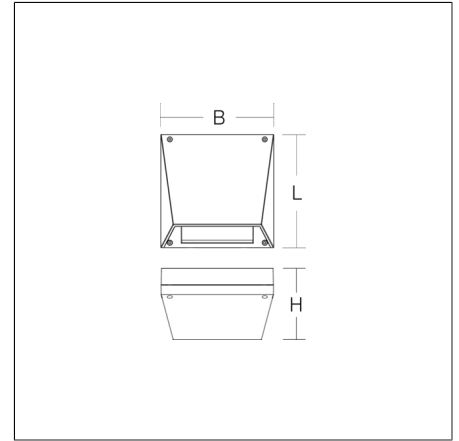

# CENTRYXX W IP65plus

672547.009 | Stand-by armaturen voor vluchtwegverlichting

Wandarmaturen  
4051859869092  
L 117, B 190, H 190

Wandmontage  
grafietgrijs (RAL 7024)

Wandarmatuur voor vluchtwegverlichting. Behuizing spuitgietaluminium gepoedercoat. Met kunststof lenzen voor verlichting van oppervlakken. Converter ingebouwd. Geschikt voor aansluiting op de centrale oodvoedingssystemen.

## Productgegevens

Type noodverlichting	Centrale noodvoedingssystem
Bewaking	Circuit
Accu	zonder
Schakelwijze	permanente schakeling
Lengte L	117 mm
Breedte B	190 mm
Hoogte H	190 mm
Gewicht	1.8 kg
Lichtbron	LED
Kleurtemperatuur	6500 K
Effectieve lichtstroom, netvoeding	380 lm
Systeemvermogen, netvoeding	4,9 W
Effectieve lichtstroom, noodmodus	390 lm
Systeemvermogen, noodvoeding	4,4 W
Armatuur efficiëntie	78 lm/W
Glare evaluatie UGR (4H 8H)	40,6
Uitstralingshoek	90°/60°/29°/60°
Kleurweergave-index CRI	70
Fotobiologische veiligheid conform EN 62471	Risicogroep 1
Bedrijfsapparaat	Converter
Controle	on/off
Spanning	220 - 240 V / 0 Hz, 50 Hz, 60 Hz
CIE Flux Code / CEN Flux Code	39 66 86 96 100
Beschermingsgraad	IP 65
Beschermingsklasse	I
Gloeidraadtest	960°C - 30 seconden
Slagvastheid	IK07
Omgevingstemperatuur bij permanente schakeling	-10 °C ... + 40 °C
Omgevingstemperatuur bij stand-byschakeling	-10 °C ... + 40 °C
Conformiteitsmerkteken	CE