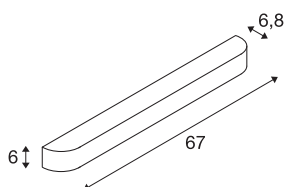

ARLINA 60

Indoor LED wandopbouwarmatuur aluminium 3000K

U realiseert bijzonder aangenaam licht voor uw vertrekken met de vast ingebouwde premium LED in de wandopbouwarmatuur ARLINA 60. Het wandopbouwarmatuur ARLINA 60 is met een CRI-waarde gelijk aan of hoger dan 80, bij uitstek geschikt voor de verlichting van verkoopruimtes of kantoren. Met een verwachte levensduur van 30.000 uur is deze wandopbouwarmatuur uitgesproken duurzaam en onderhoudsarm.

TECHNISCHE SPECIFICATIES

Art.nr.:	1002239
Primaire nominale spanning	220-240V ~50/60Hz mA/V
Secundaire stroom / secundaire spanning	500mA
Lengte	67 cm
Breedte	6.8 cm
Hoogte	6 cm
Nettogewicht	2.069 kg
Brutogewicht	2.758 kg
IP-code	IP 20
Veiligheidsklasse	I
Montage	Opbouw
Montagebeschrijving	Wand
Wattage	23 W
Lumen	1550 lm
Lichtkleurtemperatuur	3000 Kelvin
Kleur	alu
CRI	80
LXXBXX gegevens	L70B50
Levensduur	30000 h
Omgevingstemperatuur	25 °C
BIG WHITE pagina	208