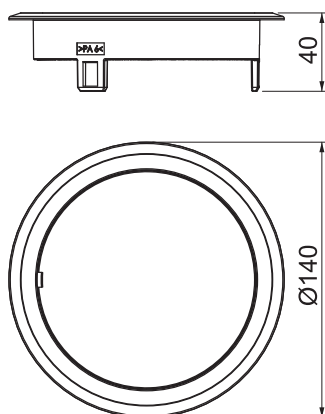

Tehnisko datu lapa

Ieriču montāžas modulis bez atveres, bez
padziļinājuma grīdas segumam
Art.-Nr. 7405088

Ieriču montāžas kārbā ar noslēgvāku un atveres kontūru ar kabeļa izvadu, paredzēts grīdas kontaktligzdām GES R2, lai tieši iemontētu instalācijas kārbā MT R2. Izmantošanai grīdās ar sauso kopšanu iekštelpās.

PA Poliamīds

Pamatdati

Art.-Nr.	7405088
Tips	GES R2B 9011
Dimensija	140x140x40
Krāsa	grafta melns
RAL numurs	9011
Materiāls	Poliamīds
Materiāla saīsinājums	PA
Mazākā VK vienība (VG)	1,00 gab.
Svars	8,15 kg/100 gab.

Tehniskie dati

Ārējais diametrs	140,00 mm
Kabeļu izvada izpildījums	Nav kabeļu izvada
Grīdas seguma aizsardzības rāmis	<input checked="" type="checkbox"/>
Grīdas kopšana	sauss
Izpildījums	apaļš
Piemērots mitrajai kopšanai	<input type="checkbox"/>
Piemērots dubulto grīdu montāžai	<input checked="" type="checkbox"/>
Piemērots iebūvēšanai dobās grīdās	<input checked="" type="checkbox"/>
Piemērots zemgrīdas kanālam	<input type="checkbox"/>
Ar izgriezumu grīdas segumam	<input type="checkbox"/>
Standarts	EN 50085-2-2
Atvēršanas mehānisms	Nosedzošs
Aizsardzības veids (IP) izmantošanas stāvoklī	IP00
Aizsardzības veids (IP) neizmantošanas stāvoklī	IP40
Aizsardzības pakāpes IK kods	IK08
Atļaujas	VDE

Tehnisko datu lapa

Ierīču montāžas modulis bez atveres, bez
padziļinājuma grīdas segumam
Art.-Nr. 7405088

Tehniskie dati

Vertikālā slodze, mazs laukums | 6.102.1 (līdz 500 N)