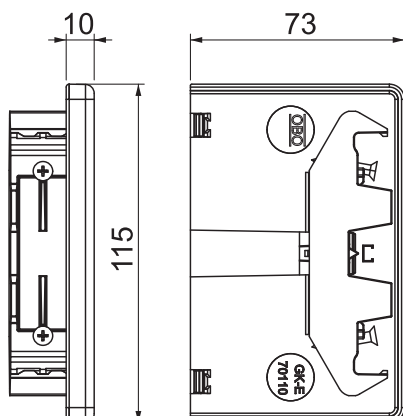

### Pamatdati

Art.-Nr.	6274372
Tips	GK-E70110LGR
Apzīmējums 1	Gala aizsēgs
Dimensija	70x110mm
Krāsa	gaiši pelēks
RAL numurs	7035
Materiāls	Polivinilhlorīds
Materiāla saīsinājums	PVC
Mazākā VK vienība (VG)	1,00 gab.
Svars	5,01 kg/100 gab.

# Tehnisko datu lapa

Gala elements

Art.-Nr. 6274372

## Tehniskie dati

Platums	115,00 mm
Augstums	73,00 mm
Izpildījums	simetrisks
Stiprinājuma veids	uzskrūvējams
Piemērots	pa kreisi/pa labi
Nesatur halogēnus	<input type="checkbox"/>
Griezuma vietas aizsegšana	<input checked="" type="checkbox"/>
Aizsargplēve	<input checked="" type="checkbox"/>