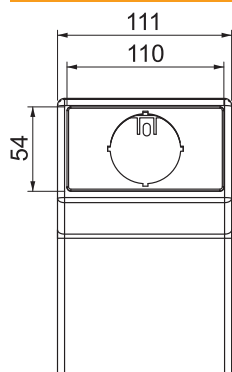

## Ierīču statīvs Rauduo GT40105, 1-vietīgs

Preces Nr. 6132173

Ierīču statīvs grīdlīstes kanālu sistēmai RAUDUO iebūvējamo ierīču uzstādīšanai montāžas atvērumā (saskaņā ar DIN 49075).

Nofiksēšanai uz kanālu sistēmas apakšējās daļas. Nav aprīkots.

### Tehniskie dati

Garums	62,00 mm
Platums	112,00 mm
Augstums	175,00 mm
Aprīkojums	bez
Dekors	bez
Nesatur halogēnus	<input type="checkbox"/>
Instalācijas ierīču montāžas veids	ar centrālo paplāksni