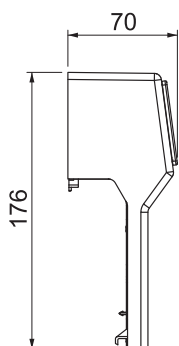

## Ierīču statīvs Rauduo GT40105, 1-vietīgs

Preces Nr. 6132173

Ierīču statīvs grīdlīstes kanālu sistēmai RAUDUO iebūvējamo ierīču uzstādīšanai montāžas atvērumā (saskaņā ar DIN 49075).

Nofiksēšanai uz kanālu sistēmas apakšējās daļas. Nav aprīkots.

### Pamatdati

Art.-Nr.	6132173
Tips	RD GT40105 rws
Krāsa	dzidri balts
RAL numurs	9010
Materiāls	Polivinilhlorīds
Materiāla saīsinājums	PVC
Mazākā VK vienība (VG)	1 gab.
Svars	18,00 kg/100 gab.

### Tehniskie dati

Garums	62,00 mm
Platums	112,00 mm
Augstums	175,00 mm
Aprīkojums	bez
Dekors	bez
Nesatur halogēnus	<input type="checkbox"/>
Instalācijas ierīču montāžas veids	ar centrālo paplāksni