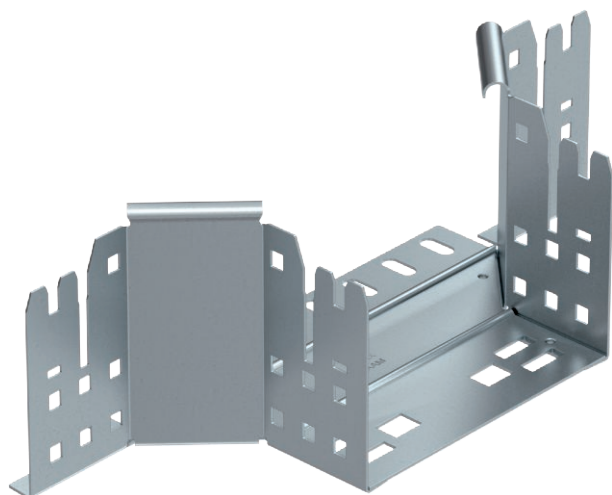

Tehnisko datu lapa

Montāžas/atzarojuma detaļa Magic 110

Art.-Nr. 6041921

Piemontējams atzarojums ar ātrās savienošanas sistēmu. Visiem kabeļu kanālu tiptiem ar malas augstumu 110 mm.

St	Tērauds
FS	cinkots

Pamatdati

Art.-Nr.	6041921
Tips	RAAM 115 FS
Apzīmējums 1	T-lzvads
Apzīmējums 2	ar Magic savienojumu
Dimensija	110x150
Materiāls	Tērauds
Materiāla saīsinājums	St
Virsmas	cinkots
Virsmas atbilstoši DIN	DIN EN 10346
Virsmas saīsinājums	FS
Mazākā VK vienība (VG)	1,00 gab.
Svars	60,00 kg/100 gab.

Tehnisko datu lapa

Montāžas/atzarojuma detaļa Magic 110

Art.-Nr. 6041921

Tehniskie dati

Platums	150,00 mm
Malas augstums	110,00 mm
Izmērs B	150,00 mm
Savienotāja izpildījums	iebūvēts savienotājs
Izmēri	110x150 mm
Loksnes biezums	1,25 mm
Piemērots funkciju nodrošināšanai	<input type="checkbox"/>
Metāla biezums	1,25 mm
Pamatnes plāksnes materiāla biezums	1,25 mm
NATO perforācijas šablons	<input type="checkbox"/>
Nerūsējošs tērauds, kodināts	<input type="checkbox"/>
Gara laiduma izpildījums	<input type="checkbox"/>