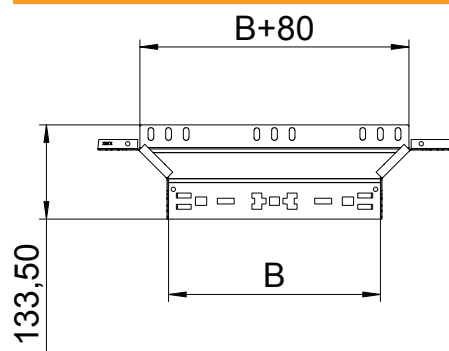

Tehnisko datu lapa

Montāžas/atzarojuma detaļa Magic 110

Art.-Nr. 6041921

Piemontējams atzarojums ar ātrās savienošanas sistēmu. Visiem kabeļu kanālu tiptiem ar malas augstumu 110 mm.

St	Tērauds
FS	cinkots

Pamatdati

Art.-Nr.	6041921
Tips	RAAM 115 FS
Apzīmējums 1	T-lzvads
Apzīmējums 2	ar Magic savienojumu
Dimensija	110x150
Materiāls	Tērauds
Materiāla saīsinājums	St
Virsmas	cinkots
Virsmas atbilstoši DIN	DIN EN 10346
Virsmas saīsinājums	FS
Mazākā VK vienība (VG)	1,00 gab.
Svars	60,00 kg/100 gab.

Tehnisko datu lapa

Montāžas/atzarojuma detaļa Magic 110

Art.-Nr. 6041921

Tehniskie dati

Platums	150,00 mm
Malas augstums	110,00 mm
Izmērs B	150,00 mm
Savienotāja izpildījums	iebūvēts savienotājs
Izmēri	110x150 mm
Loksnes biezums	1,25 mm
Piemērots funkciju nodrošināšanai	<input type="checkbox"/>
Metāla biezums	1,25 mm
Pamatnes plāksnes materiāla biezums	1,25 mm
NATO perforācijas šablons	<input type="checkbox"/>
Nerūsējošs tērauds, kodināts	<input type="checkbox"/>
Gara laiduma izpildījums	<input type="checkbox"/>