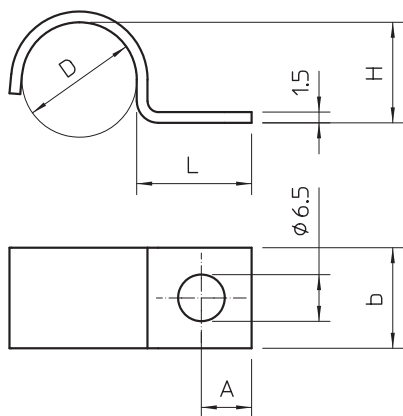

Tehnisko datu lapa

Stiprinājuma apskava 1015, vidēja

Art.-Nr. 1009028

Vienā pusē stiprināma apskava kabeliem un caurulēm ar 5mm

St	Tērauds
G	galvaniski cinkota

Pamatdati

Art.-Nr.	1009028
Tips	1015 5 G
Apzīmējums 1	Stiprināšanas skava
Apzīmējums 2	1-pusīga, pastiprināta
Dimensija	5mm
Materiāls	Tērauds
Materiāla saīsinājums	St
Virsmas	galvaniski cinkota
Virsmas atbilstoši DIN	DIN EN 12329
Virsmas saīsinājums	G
Mazākā VK vienība (VG)	100,00 gab.
Svars	0,33 kg/100 gab.

Tehnisko datu lapa

Stiprinājuma apskava 1015, vidēja

Art.-Nr. 1009028

Tehniskie dati

Garums	16,00 mm
Platums	12,00 mm
Augstums	4,00 mm
Izmērs A	7,00 mm
Attālums b	12,00 mm
Izmērs D	5,00 mm
Izmērs H	4,00 mm
Izmērs L	16,00 mm
Atstatums līdz sienai	<input type="checkbox"/>
Kabeļu/ cauruļu skaits	1,00
Izpildījums	vienkārtns
Stiprinājuma veids priekš diametra	Caurums skrūvēšanai 5 mm
Piemērots ugunsdrošības zonai	<input type="checkbox"/>
Nesatur halogēnus	<input checked="" type="checkbox"/>
Ar plastmasas apvalku	<input type="checkbox"/>
Cauruma lielums	6,5 mm
Materiāla biezums	1,50 mm
UV izturīgs	<input checked="" type="checkbox"/>