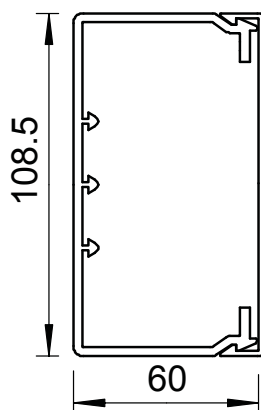

## Kanāls, tips WDK 60110

Art.-Nr. 6027121

**OBO**  
BETTERMANN

Kanāla augšējā un apakšējā daļa ar perforētu pamatni.

**PVC** Polivinilhlorīds

Produkta papildu apraksts 1 4 augšējās daļas skavas iekļautas piegādes komplektā  
Produkta papildu apraksts 2 Vāka skavas ir pārbidāmas visā kanāla garumā  
Produkta papildu apraksts 3 Iespējama ierīču montāža ar ierīču kontaktligzdas tipu 2390.

### Pamatdati

Art.-Nr.	6027121
Tips	WDK60110LGR
Apzīmējums 1	Kabeļu kanāls
Apzīmējums 2	ar perforēto pamatni
Dimensija	60x110x2000
Krāsa	gaiši pelēks
RAL numurs	7035
Materiāls	Polivinilhlorīds
Materiāla saīsinājums	PVC
Mazākā VK vienība (VG)	16,00 m
Svars	117,00 kg/100 m

# Tehnisko datu lapa

Kanāls, tips WDK 60110

Art.-Nr. 6027121

## Tehniskie dati

Garums	2.000,00 mm
Platums	108,50 mm
Augstums	60,00 mm
Vadu skaits, NYM 3 x 1,5 mm <sup>2</sup> Ø 10,5 mm (bez kārbas)	29
Vadu skaits, NYM 3 x 2,5 mm <sup>2</sup> Ø 11,5 mm (bez kārbas)	24
Vadu skaits, NYM 5 x 1,5 mm <sup>2</sup> Ø 12,0 mm (bez kārbas)	22
Fiksēto starpsienu skaits	0,00
Iespraūžamo starpsienu skaits	1,00
Vāka modelis	atsevišķs
Stiprinājuma veids	Perforēta pamatne
Nesatur halogēnus	<input type="checkbox"/>
Kabeļu stiprinājuma spaiļi	<input checked="" type="checkbox"/>
Kanālu savienotājs	<input type="checkbox"/>
Aizsargplēve	<input type="checkbox"/>