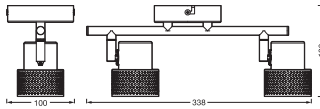

Fotometrische gegevens

Lichtstroom	460 lm
Totale lichtstroom van ingesloten lichtbronnen	460 lm
Lichtstroom efficiëntie	68 lm/W
Kleurtemperatuur	2700 K
Lichtkleur	Warm White
Kleurweergave-index Ra	90
Standaardafwijking van kleurproeven	5 sdc _m
Lichtsterkte	400 cd
Flikkerwaarde Pst LM	<10 %
Stroboscoopeffect waarde SVM	0.3
Fotobiologische veiligheidsgroep EN62778	RG1
Stralingshoek	36 °

AFMETINGEN & GEWICHT

Lengte	338,00 mm
Breedte	100,00 mm
Hoogte	136,00 mm
Product gewicht	510,00 g

403 Forbidden

MATERIALEN & KLEUREN

Kleur van het product	Zwart
Kleur behuizing	Zwart
Body materiaal	STAAL KURK
Glow Wire Test volgens IEC 60695-2-12	650 °C
Kwikgehalte	0.0 mg