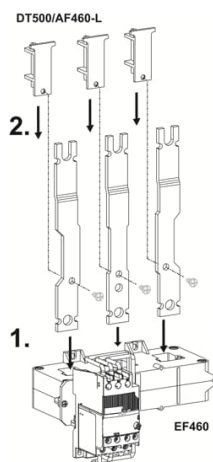

Produktdetails

DT500/AF460-L

DT500/AF460-L Montageset

Allgemeine Informationen

Typ	DT500/AF460-L
Bestellnummer	1SAX701902R1001
EAN	4013614353901
Beschreibung	DT500/AF460-L Montageset
Langbeschreibung	Der DT500/AF460-L Schienenkit 'lang', dient zur Montage von elektronischen Überlastrelais EF460-500 an AF400/AF460 Schütze.

Bestelldaten

Mindestbestellmenge	1 Stück
Zolltarifnummer	85389099

Hauptdokumente

Datenblatt, technische Information	1SBC100173C0201
Betriebs- und Montageanleitung	1SBC100214C0202
CAD Maßzeichnung	2CDC001079B0201

Abmessungen

Breite des Produkts	5 mm
Höhe des Produkts	207 mm
Tiefe des Produkts	27.5 mm
Nettogewicht	0.74 kg

Technische Daten

Geeignet für	E500DU EF460
Normen	UL 60947-1 UL 60947-4-1

Umwelt

RoHS Status	nach EU-Richtlinie 2015/863 22. Juli 2019 (RoHS 3)
-------------	--

Verpackungsinformationen

Menge	1 Stück
Verpackungseinheit 1	
Breite Verpackungseinheit 1	195 mm
Höhe Verpackungseinheit 1	199 mm
Länge Verpackungseinheit 1	140 mm
Bruttogewicht Verpackungseinheit 1	0.755 kg
EAN Verpackungseinheit 1	4013614353901