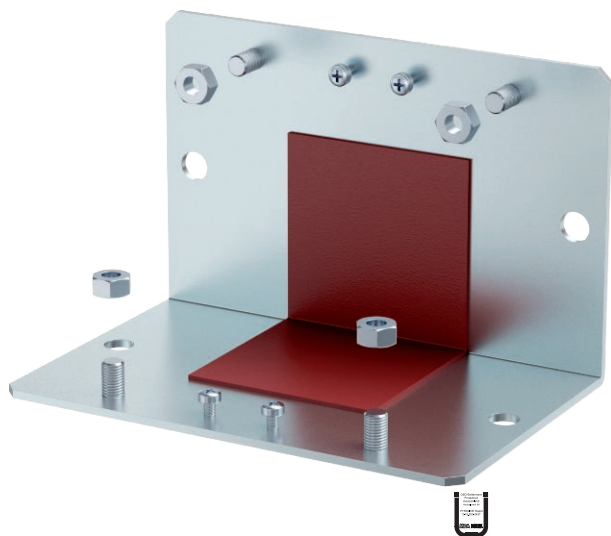

Tehnisko datu lapa

Pretplāksne iekšējā stūra profilam 0407

Art.-Nr. 7216530

Adaptēra plāksne iekšējā stūra pārsega BSKM-IE 0407 iekarinātai montāžai, ar iespēju ievietot vītņstieņus M10, ar uzgriežņiem.

St	Tērauds
FS	cinkots

Pamatdati

Art.-Nr.	7216530
Tips	BSKM-GI 0407 FS
Dimensija	40x70
Materiāls	Tērauds
Materiāla saīsinājums	St
Virsmas	cinkots
Virsmas atbilstoši DIN	DIN EN 10346
Virsmas saīsinājums	FS
Mazākā VK vienība (VG)	1,00 gab.
Svars	77,72 kg/100 gab.

Tehniskie dati

Izmērs A	115,00 mm
Izmērs d	156,00 mm
Izmērs T	180,00 mm
Uguns izplatību ierobežojošu kanālu sistēmām paredzēto pieredumu veids	Pretplāksne iekšējā stūra profilam