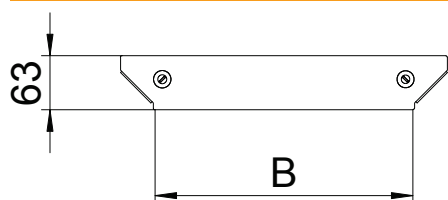

## Piemontējamā atzarojuma Magic vāks

Art.-Nr. 7138684

Piemontējamā atzarojuma vāks ar iemontētiem pagriežamiem aizslēgiem.

<b>St</b>	Tērauds
<b>DD</b>	nepārtraukti cinkots cinks/alumīnijs, Double Dip

Produkta papildus teksta norādījumi Fason detaļu vāku var izmantot uz jebkura augstuma malām.

### Pamatdati

Art.-Nr.	7138684
Tips	DFAAM 200 DD
Apzīmējums 1	Vāks T-izvadam
Apzīmējums 2	priekš RAAM 200
Dimensija	B=200mm
Materiāls	Tērauds
Materiāla saīsinājums	St
Virsmas	nepārtraukti cinkots cinks/alumīnijs, Double Dip
Virsmas atbilstoši DIN	DIN EN 10346
Virsmas saīsinājums	DD
Mazākā VK vienība (VG)	1,00 gab.
Svars	17,30 kg/100 gab.

### Tehniskie dati

Platums	200,00 mm
Izmērs B	200,00 mm
Stiprinājuma veids	Slēdzene ar grozāmu aizbidni
Loksnes biezums	1,25 mm
Piemērots kabeļu renei	<input checked="" type="checkbox"/>
Piemērots kabeļu trepēm	<input checked="" type="checkbox"/>
Nerūsējošs tērauds, kodināts	<input type="checkbox"/>
Gara laiduma izpildījums	<input type="checkbox"/>