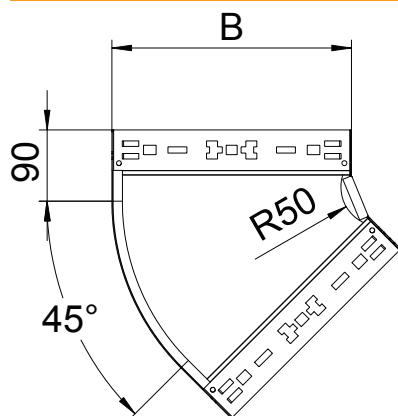

Tehnisko datu lapa

45° līkums Magic 60

Art.-Nr. 6041052

OBO
BETTERMANN

45° līkums ar ātrās savienošanas sistēmu. Visiem kabelu kanālu tipiem ar malas augstumu 60 mm.

St	Tērauds
FS	cinkots

Pamatdati

Art.-Nr.	6041052
Tips	RBM 45 660 FS
Apzīmējums 1	45° pagrieziens
Apzīmējums 2	ar Magic savienojumu
Dimensija	60x600
Materiāls	Tērauds
Materiāla saīsinājums	St
Virsmas saīsinājums	cinkots
Virsmas atbilstoši DIN	DIN EN 10346
Virsmas saīsinājums	FS
Mazākā VK vienība (VG)	1,00 gab.
Svars	298,30 kg/100 gab.

Tehniskie dati

Platums	600,00 mm
Malas augstums	60,00 mm
Izmērs B	600,00 mm
Līkums (leņķis)	45°
Savienotāja izpildījums	ie būvēts savienotājs
Loksnes biezums	1,25 mm
Izmēri	60x600 mm
Piemērots funkciju nodrošināšanai	<input type="checkbox"/>
Grīdā izveidoti caurumi montāzas vajadzībām	<input type="checkbox"/>
NATO perforācijas šablons	<input type="checkbox"/>
Virziena maiņa	horizontāls
Nerūsējošs tērauds, kodināts	<input type="checkbox"/>
Sānu caurumi	<input type="checkbox"/>
Gara laiduma izpildījums	<input type="checkbox"/>