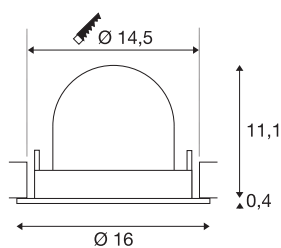

## TECHNISCHE SPECIFICATIES

Art.nr.:	1006024
Aantal verschillende lichtopeningen	1
Secundaire stroom / secundaire spanning	700mA
Hoogte	11.5 cm
Diameter	16 cm
Inbouwdiameter	14.5 cm
Inbouddiepte	11.5 cm
Nettogewicht	0.6 kg
Brutogewicht	0.642 kg
Veiligheidsklasse	III
Montage	Inbouw
Montagebeschrijving	Plafond
Wattage	25.4 W
Lumen	2450 lm
Lichtkleurtemperatuur	4000 Kelvin
Stralingshoek	40 °
Kleur	wit
CRI	90
UGR ≤	22
BIG WHITE pagina	55