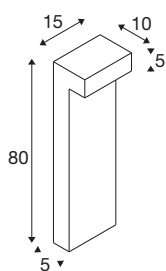

L-LINE OUT 50 FL Pole

Outdoor led staande lamp horizontaal antraciet CCT-switch 3000/4000 K

Of het nu in de tuin is, langs paden of opritten bij huizen, hotels of restaurants – met de veelzijdigheid aan armaturen voorziet de L-LINE OUT-serie elk buitenterrein van verlichting die de weg wijst. Daarbij spreken de afzonderlijke armaturen bij alle individuele verschillen toch de gemeenschappelijke vormtaal in de L-vorm die overtuigt door zuivere lijnen. En wat betreft de lichttechniek is er sowieso geen ruimte voor compromissen: de keuze van de lichtkleur (3000/4000K), de bijzonder eenvoudige installatie en IP-beschermingsklasse 65 zijn slechts enkele van de argumenten voor de L-LINE OUT.

TECHNISCHE SPECIFICATIES

Art.nr.:	1003537
Aantal verschillende lichtopeningen	1
Primaire nominale spanning	220-240V ~50/60Hz mA/V
Secundaire stroom / secundaire spanning	350mA
Lengte	15 cm
Breedte	10 cm
Hoogte	50 cm
Nettogewicht	2.023 kg
Brutogewicht	2.542 kg
IP-code	IP 65
Veiligheidsklasse	I
Slagvastheidsklasse	IK02
Slagvastheid	0,2 Joule
Montage	Opbouw
Montagebeschrijving	Vloer
Wattage	7 W
Lumen	530 lm
Lichtkleurtemperatuur	3000/4000 Kelvin
Kleur	antraciet
CRI	80
LXXBXX gegevens	L70B50
Levensduur	30000 h

Lichtbron

916406	
--------	---

Accessoires

228730	VERBINDINGSBOX , 3-polig, IP68
--------	-----------------------------------

minimale omgevingstemperatuur	-20 °C
maximale omgevingstemperatuur	45 °C
BIG WHITE pagina	538