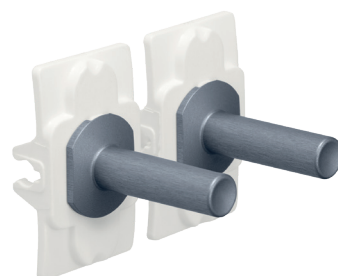

Niko Toggle set voor tweevoudige schakelfuncties, alu blue grey

226-57002

4 jaar
garantie

De Niko Toggle set bevat een linker- en rechterdeel. Het linkerdeel klikt op de linkerschakelfunctie. Het rechterdeel klikt op de rechterschakelfunctie. Klik de beide delen op de functie voordat je de Niko Toggle afdekplaat vastklikt.

De Niko Toggle set bevat een vast te klikken connector uit hoogwaardige, duurzame kunststof die de twee hendels vastmaakt. De hendels zijn gemaakt van geanodiseerd aluminium.

Technische gegevens

Niko Toggle set voor tweevoudige schakelfuncties, alu blue grey.

- Materiaal: geanodiseerd aluminium
- Afmetingen (HxBxD): 26.8 x 16.9 x 28.4 mm
- Markering: CE