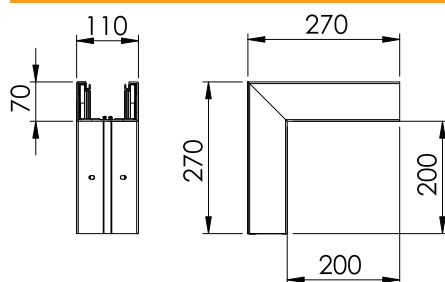

## Ārējais stūris

Art.-Nr. 6274310

Ārējais stūra profils GK ierīču montāžas kanālu virziena maiņai.

**PVC** Polivinilhlorīds

Produkta papildu apraksts 1 Augšējā daļa jāpasūta atsevišķi.

### Pamatdati

Art.-Nr.	6274310
Tips	GK-A70110RW
Apzīmējums 1	Ārējais stūris
Dimensija	70x110mm
Krāsa	dzidri balts
RAL numurs	9010
Materiāls	Polivinilhlorīds
Materiāla saīsinājums	PVC
Mazākā VK vienība (VG)	1,00 gab.
Svars	116,00 kg/100 gab.

### Tehniskie dati

Garums	270,00 mm
Platums	110,00 mm
Augstums	70,00 mm
Izpildījums	Apakšējā daļa
Nesatur halogēnus	<input type="checkbox"/>
Kabeļu stiprinājuma spaiļi	<input type="checkbox"/>
Kanālu savienotājs	<input type="checkbox"/>
Augšējo daļu montāžas veids	iekšpusē
Grīdā izveidoti caurumi montāžas vajadzībām	<input checked="" type="checkbox"/>
augšējās daļas platums	76,5 mm
Augšējās daļas platums 2	0,00 mm
Augšējās daļas platums 3	0,00 mm
Aizsargplēve	<input checked="" type="checkbox"/>
Simetrisks	<input checked="" type="checkbox"/>
Leņķa diapazons	90,00 - 90,00 °