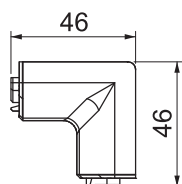

## Iekšējais stūra profils SL IE2070

Preces Nr. 6132255

Iekšējais stūra profils kā fasondetaļa virzienu maiņai grīdīstes kanālam.

Iekšējā stūra profils, kas nosedz salaidumus, nofiksēšanai uz apakšējās daļas.

### Tehniskie dati

Garums	46,00 mm
Platums	46,00 mm
Augstums	73,00 mm
Izpildījums	Apvalka detaļa
Dekors	bez
Nesatur halogēnus	<input type="checkbox"/>
Ar paklāja listi	<input type="checkbox"/>
Leņķa diapazons	90,00 °