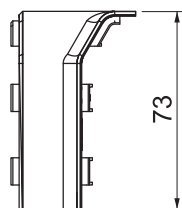

## Iekšējais stūra profils SL IE2070

Preces Nr. 6132255

Iekšējais stūra profils kā fasondetaļa virzienu maiņai grīdīstes kanālam.

Iekšējā stūra profils, kas nosedz salaidumus, nofiksēšanai uz apakšējās daļas.

### Tehniskie dati

Garums	46,00 mm
Platums	46,00 mm
Augstums	73,00 mm
Izpildījums	Apvalka detaļa
Dekors	bez
Nesatur halogēnus	<input type="checkbox"/>
Ar paklāja listi	<input type="checkbox"/>
Leņķa diapazons	90,00 °