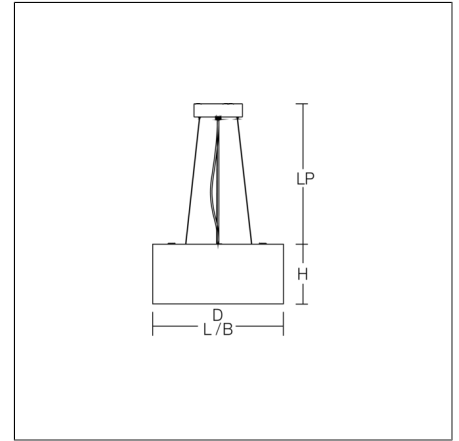

Luminarias para montaje en suspensión
4051859092179
D 1040, H 230

suspensión
blanco

Luminaria decorativa suspendida con pantalla textil para interiores. Base y dosel de metal revestido al polvo, color blanco. Montaje de las pantallas sin herramientas. Suspensión de cable de acero con fijación en 3 puntos, con regulación de la suspensión. A petición, longitudes especiales indicadas por el cliente. Cable de alimentación transparente. Forma de construcción en módulos: junto a cada luminaria base se deberá pedir, por separado, una pantalla textil en forma cilíndrica o cuadrada. Se puede montar la pantalla textil en la luminaria base, sin herramientas.

Datos del producto

Diámetro D	1040 mm
Altura H	230 mm
Longitud de suspensión LP	600-3500 mm
Peso	18.4 kg
Fuente de luz	LED
Temperatura de color	3000 K
Flujo luminoso nominal	7000 lm
Potencia de referencia	100 W
Rendimiento del sistema	70 lm/W
Índice de deslumbramiento UGR	13,5
Ángulo de abertura	down 155° up 141°
Vida útil	50000 h (L70/B10)
Índice de reproducción cromática CRI	80
Tolerancia cromática	3
seguridad fotobiológica conforme a EN 62471	Grupo de riesgo 1
Equipo	Convertidor regulador
Controle	DALI
Tensión	220 - 240 V / 50 - 60 Hz
luminarias en el fusible B10A	4
luminarias en el fusible B16A	6
luminarias en el fusible C10A	7
luminarias en el fusible C16A	11
Corriente de conexión / Tiempo de conexión	106 A / 200 µs
código CIE Flux / código CEN Flux	34 63 85 44 100
Tipo de protección	IP 40
Clase de protección	I
Ensayo del hilo incandescente	650°C - 30 segundos
Resistencia al impacto	IK02
Temperatura ambiente	25 °C
Marca de conformidad	CE, EAC