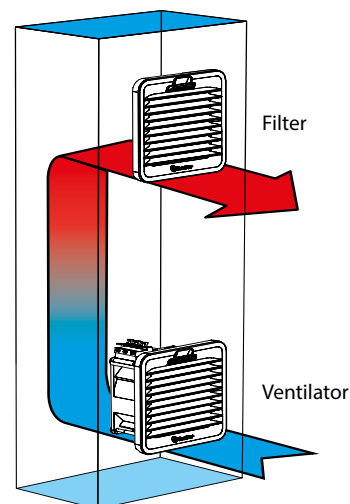

Montage-opstelling van de filterventilator en afvoerfilter

Alle gegevens uit deze flyer zijn uitsluitend als beschrijving van de producten bedoeld en niet als vaststaande eigenschappen te gebruiken waar rechten aan kunnen worden ontleend. Technische veranderingen behouden wij ons voor.