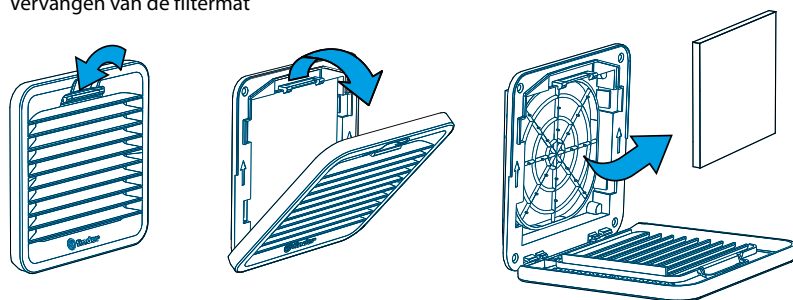

Vervangen van de filtermat