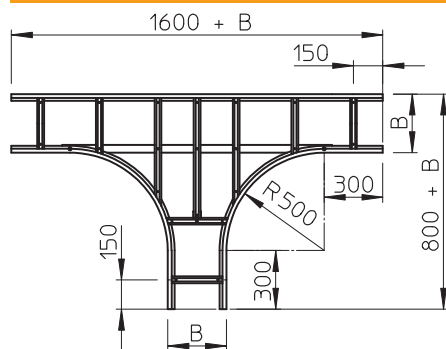

Tehnisko datu lapa

T veida atzarojums 160

Art.-Nr. 6229824

Horizontāla T-veida detaļa visām gara laiduma kabeļu trepēm ar malas augstumu 160 mm.

A4 Nerūsējošais tērauds 1.4571
2B neizolēts, apstrādāts

Produkta papildus teksta norādījumi

Papildu stabilitātes nodrošināšanai fasondetāļu pusē ir jāparedz papildu balstelementi.

Pamatdati

Art.-Nr.	6229824
Tips	WLT 1640 A4
Apzīmējums 1	T-elements
Apzīmējums 2	priekš kabeļu trepes 160
Dimensija	160x400
Materiāls	Nerūsējošais tērauds, materiāls 1.4571
Materiāla saīsinājums	A4
Virsmas	neizolēts, apstrādāts
Virsmas saīsinājums	2B
Mazākā VK vienība (VG)	1,00 gab.
Svars	2.604,00 kg/100 gab.

Tehniskie dati

Platums	400,00 mm
Malas augstums	160,00 mm
Izmērs B	400,00 mm
Izmērs R	500,00 mm
Spraišņu izpildījums	Necaumurots profils
Sānu malas konstrukcija	plakans profils
Piemērots funkciju nodrošināšanai	<input type="checkbox"/>
Metāla biezums	2,00 mm
Nerūsējošs tērauds, kodināts	<input type="checkbox"/>
Gara laiduma izpildījums	<input checked="" type="checkbox"/>