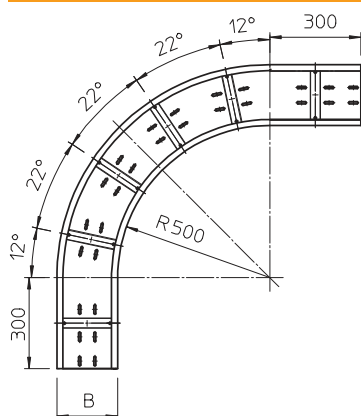

# Tehnisko datu lapa

90° līkums 160

Art.-Nr. 6098703

**OBO**  
BETTERMANN

Horizontāls 90° līkums visām gara laiduma kabelu renēm ar malas augstumu 160 mm.

**St** Tērauds

**FS** cinkots

Produkta papildus teksta norādījumi

## Pamatdati

Art.-Nr.	6098703
Tips	WRB 90 162 FS
Apzīmējums 1	90° pagrieziens
Apzīmējums 2	lielo attalumu renei 160
Dimensija	160x200
Materiāls	Tērauds
Materiāla saisinājums	St
Virsmas	cinkots
Virsmas atbilstoši DIN	DIN EN 10346
Virsmas saisinājums	FS
Mazākā VK vienība (VG)	1,00 gab.
Svars	1.390,00 kg/100 gab.

## Tehniskie dati

Platums	200,00 mm
Malas augstums	160,00 mm
Izmērs B	200,00 mm
Līkums (leņķis)	90°
Savienotāja izpildījums	bez savienotāja
Loksnes biezums	2,00 mm
Grīdā izveidoti caurumi montāžas vajadzībām	<input checked="" type="checkbox"/>
Virziena maiņa	horizontāls
Nerūsējošs tērauds, kodināts	<input type="checkbox"/>
Sānu caurumi	<input type="checkbox"/>
Gara laiduma izpildījums	<input checked="" type="checkbox"/>