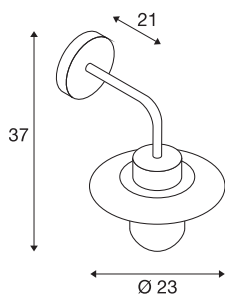

## MOLAT

outdoor wandarmatuur, E27, antraciet, max. 60W, IP44

De met een E27 fitting uitgeruste wandarmatuur MOLAT bestaat uit gelakt aluminium en een glazen kap die de ingebouwde fitting afdekt. De aan de gebogen arm gemonteerde lampenkop is vast naar beneden gericht. Door de beveiligingsklasse IP44 is hij geschikt voor buitengebruik. De in antraciet beschikbare armatuur wordt op 230 V netspanning aangesloten.

## TECHNISCHE SPECIFICATIES

Art.nr.:	1000820
Fitting	E27
Aantal fittingen	1
Primaire nominale spanning	220-240V ~50/60Hz mA/V
Lengte	37 cm
Breedte	23 cm
Hoogte	23 cm
Nettogewicht	1.216 kg
Brutogewicht	1.738 kg
IP-code	IP 44
Veiligheidsklasse	I
Slagvastheidsklasse	IK02
Slagvastheid	0,2 Joule
Montage	Opbouw
Montagebeschrijving	Wand
Wattage	60 W
Kleur	antraciet
BIG WHITE pagina	657