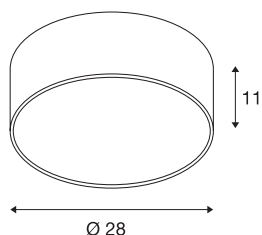

## TECHNISCHE SPECIFICATIES

Art.nr.:	1000857
Primaire nominale spanning	220-240V ~50/60Hz mA/V
Secundaire stroom / secundaire spanning	350mA
Hoogte	11 cm
Diameter	28 cm
Nettogewicht	0.831 kg
Brutogewicht	1.311 kg
IP-code	IP 20
Veiligheidsklasse	I
Montage	Opbouw
Montagebeschrijving	Plafond, Plafond met accessoires
Dimbaar	Ja
Dimtechniek	1-10V
Wattage	15 W
Lumen	1000 lm
Lichtkleurtemperatuur	3000 Kelvin
Stralingshoek	105 °
Kleur	grijs
CRI	80
UGR ≤	25
LXXBXX gegevens	L70B50
Levensduur	25000 h