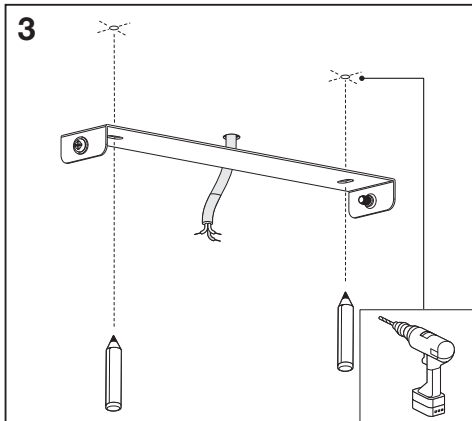

## PLANON FRAMELESS

---

---

	EAN	W	lm	K	Δ (°C)	V~	mA	Hz	DF
<b>PLANON FRAMELESS RD 300 19W 830</b>	4058075470712	19	1600	3000	-20...+40	220-240	82	50/60	>0.9
<b>PLANON FRAMELESS RD 450 28W 830</b>	4058075470736	28	2700	3000	-20...+40	220-240	125	50/60	>0.9