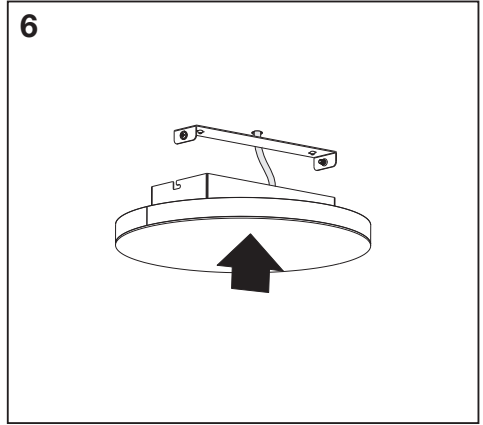

## PLANON FRAMELESS

---

---

	EAN	W	lm	K	Δ (°C)	V~	mA	Hz	DF
<b>PLANON FRAMELESS RD 300 19W 830</b>	4058075470712	19	1600	3000	-20...+40	220-240	82	50/60	>0.9
<b>PLANON FRAMELESS RD 450 28W 830</b>	4058075470736	28	2700	3000	-20...+40	220-240	125	50/60	>0.9