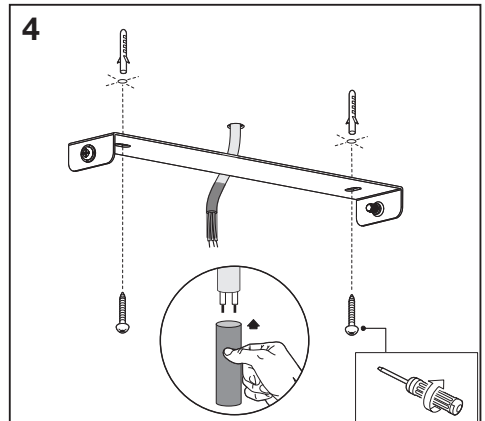

## PLANON FRAMELESS

---

---

	EAN	W	lm	K	Δ (°C)	V~	mA	Hz	DF
<b>PLANON FRAMELESS RD 300 19W 830</b>	4058075470712	19	1600	3000	-20...+40	220-240	82	50/60	>0.9
<b>PLANON FRAMELESS RD 450 28W 830</b>	4058075470736	28	2700	3000	-20...+40	220-240	125	50/60	>0.9