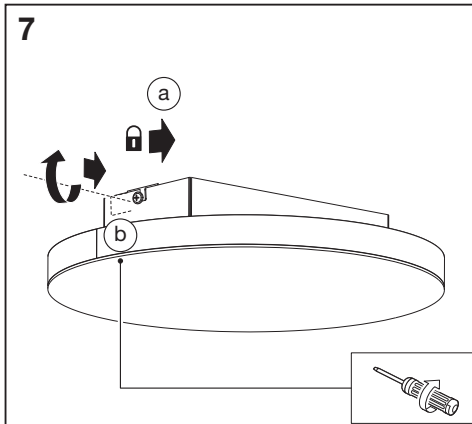

## PLANON FRAMELESS

---

---

	EAN	W	lm	K	Δ (°C)	V~	mA	Hz	DF
<b>PLANON FRAMELESS RD 300 19W 830</b>	4058075470712	19	1600	3000	-20...+40	220-240	82	50/60	>0.9
<b>PLANON FRAMELESS RD 450 28W 830</b>	4058075470736	28	2700	3000	-20...+40	220-240	125	50/60	>0.9