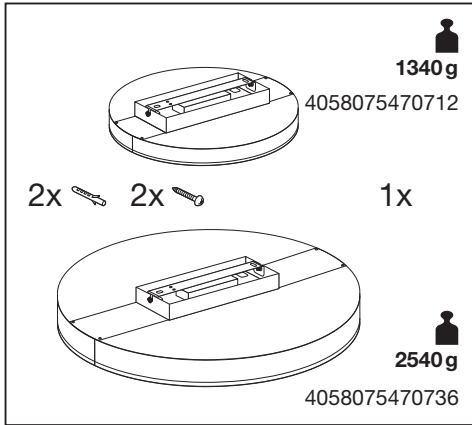

## PLANON FRAMELESS

---

---

	EAN	W	lm	K	Δ (°C)	V~	mA	Hz	DF
<b>PLANON FRAMELESS RD 300 19W 830</b>	4058075470712	19	1600	3000	-20...+40	220-240	82	50/60	>0.9
<b>PLANON FRAMELESS RD 450 28W 830</b>	4058075470736	28	2700	3000	-20...+40	220-240	125	50/60	>0.9