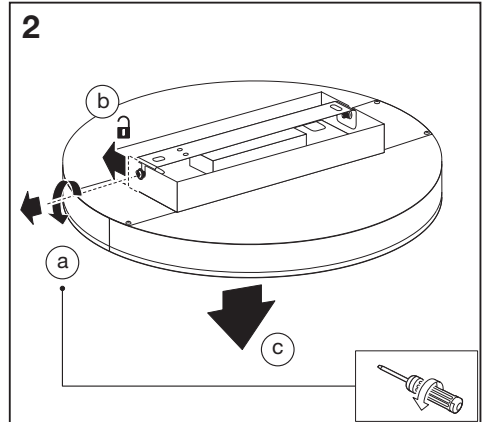

## PLANON FRAMELESS

---

---

	EAN	W	lm	K	Δ (°C)	V~	mA	Hz	DF
<b>PLANON FRAMELESS RD 300 19W 830</b>	4058075470712	19	1600	3000	-20...+40	220-240	82	50/60	>0.9
<b>PLANON FRAMELESS RD 450 28W 830</b>	4058075470736	28	2700	3000	-20...+40	220-240	125	50/60	>0.9