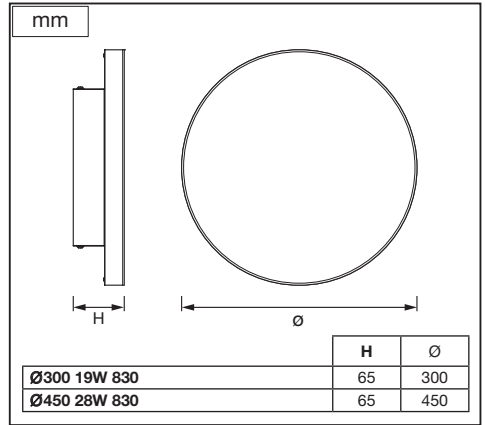

## PLANON FRAMELESS

---

---

	EAN	W	lm	K	Δ (°C)	V~	mA	Hz	DF
<b>PLANON FRAMELESS RD 300 19W 830</b>	4058075470712	19	1600	3000	-20...+40	220-240	82	50/60	>0.9
<b>PLANON FRAMELESS RD 450 28W 830</b>	4058075470736	28	2700	3000	-20...+40	220-240	125	50/60	>0.9