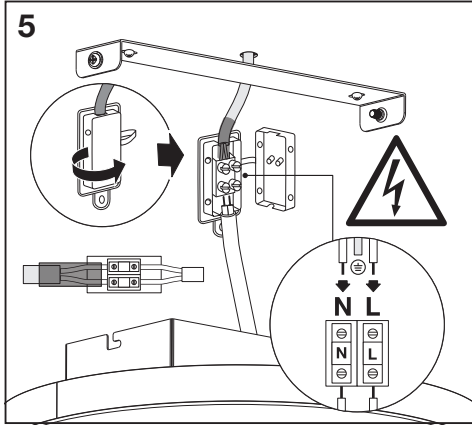

## PLANON FRAMELESS

---

---

	EAN	W	lm	K	Δ (°C)	V~	mA	Hz	DF
<b>PLANON FRAMELESS RD 300 19W 830</b>	4058075470712	19	1600	3000	-20...+40	220-240	82	50/60	>0.9
<b>PLANON FRAMELESS RD 450 28W 830</b>	4058075470736	28	2700	3000	-20...+40	220-240	125	50/60	>0.9