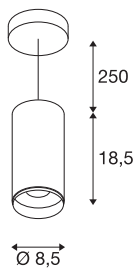

NUMINOS® PD DALI M

Indoor led pendellamp wit/zwart 2700 K 36°

NUMINOS is het optimaal op elkaar afgestemde armatuursysteem van SLV, dat functie, design en techniek met elkaar in harmonie brengt. Met verschillende downlights en spots kunt u duizend lichtontwerpmogelijkheden beleven. Ook met de NUMINOS® PD DALI M pendelarmatuur, die overtuigt met de beste afwerkings- en lichtkwaliteit. De spot is perfect voor gerichte accentverlichting of voor het verlichten van grotere oppervlakken. De pendelarmatuur overtuigt bovendien met een stroomverbruik van 20,1 Watt, een lichtintensiteit van 1935 lumen, een kleurtemperatuur van 2700 Kelvin en de hoge kleurweergave-index van meer dan 90. De installatie voert u in een mum van tijd uit. Wanneer kiest u voor de modulaire diversiteit van SLV?

TECHNISCHE SPECIFICATIES

Art.nr.:	1004535
Primaire nominale spanning	220-240V ~50/60Hz mA/V
Secundaire stroom / secundaire spanning	500mA
Pendellengte	250 cm
Hoogte	18.5 cm
Diameter	8.5 cm
Nettogewicht	1.08 kg
Brutogewicht	1.156 kg
Veiligheidsklasse	I
Montage	Opbouw
Montagebeschrijving	Plafond, Plafond met accessoires
Dimbaar	Ja
Dimtechniek	DALI
Wattage	20.1 W
Lumen	1935 lm
Lichtkleurtemperatuur	2700 Kelvin
Stralingshoek	36 °
Kleur	wit
CRI	90
UGR ≤	16
LXXBXX gegevens	L80B50
Levensduur	50000 h