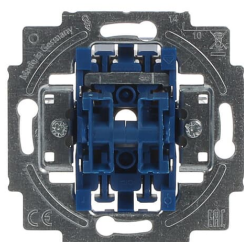

Produktdetails

2020 US-205-101

2020 US-205-101 Schalter-Einsatz Wippe 2-fach
2 Wippe(n) Serientaster 2 Schließer 0 Öffner

Allgemeine Informationen

Typ	2020 US-205-101
Bestellnummer	2CKA001413A0509
EAN	4011395045800
Beschreibung	2020 US-205-101 Schalter-Einsatz Wippe 2-fach 2 Wippe(n) Serientaster 2 Schließer 0 Öffner
Langbeschreibung	Mit 2 getrennten Strombahnen, 2 Betätigungswippen. Nur in Verbindung mit handelsüblichen UP-Gerätedosen nach DIN 49073, montieren oder Busch-Jaeger Art.-Nr. 3040 UP-Dose Mauerwerk, 3050 UP-Dose Hohlwand oder 3060 UP-Dose Beton) Beleuchtbar durch Einsetzen der Lampe 8338-1.

Hilfsspannung AC/DC	250 V AC/DC
Bemessungsstrom (I_n)	10 A
Konfiguration der Kontakte	2 Schließer
Anzahl Pole	2
Anzahl Kontakte Wechsler	0
Anzahl Kontakte Öffner	0
Anzahl Kontakte Schließer	2
Anzahl Ausgänge	2
Anzahl Wippschalter	2
Bedienteilausführung	Wippe
Montageart	Unterputzmontage
Befestigungsart	Befestigung mit Kralle Befestigung mit Schrauben
Ausführung der Oberfläche	unbehandelt matt
Werkstoff	Thermoplastischer Kunststoff
Beschriftungsfeld	Nein
Ausführung	Serientaster
RAL Nummer	RAL 5010 - enzianblau
Farbe	blau
Anwendungsbereich	Elektrische Last- und Lichtsteuerung