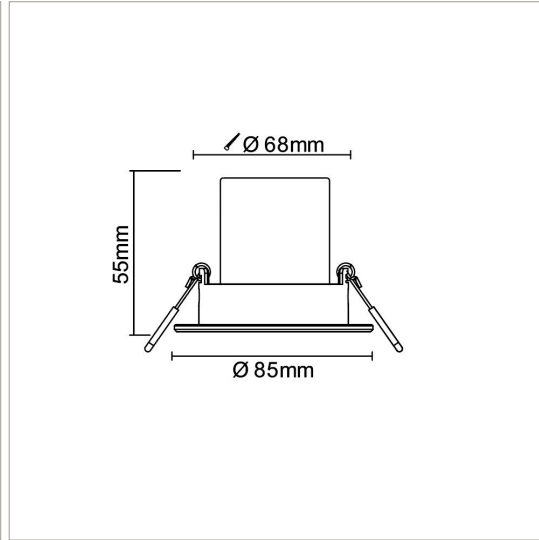

cvitec
Aris Downlight
Part. No.:
CTCA3406WKW-41030
6W 2700~2100K 400lm CRI95
Dim to Warm AC220-240V 50/60Hz
Beam angle: 36°

CE, RoHS, IP20, Dim to Warm, Made in China, Market@cvitec.de, www.cvitec.de, 4 1060574 41030 4, 2019/2015

cvitec
Aris Downlight
Quantity: 1 x 20 PCS

6W 2700K~2100K DTW
400lm CRI95 36°
AC220-240V

灯体标签 请勿损坏平放
尺寸: 70x15mm

CVITEC
CTCA3406WKW-41030
6W 2700~2100K DTW
400lm CRI95 36°
AC220-240V
Made in China