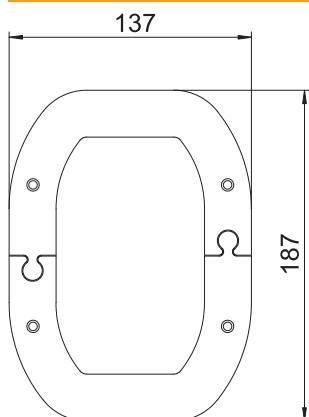

Tehnisko datu lapa

Griestu vāks, paredz. ISSDM45R

Art.-Nr. 6290387

Griestu gala plāksne griestu atveres apstrādes pabeigšanai pēc ISSDM45 tipa balsta izvadišanas.

St Tērauds

Pamatdati

Art.-Nr.	6290387
Tips	WAGDM45
Apzīmējums 1	griesti panel
Apzīmējums 2	priekš ISSDM45
Dimensija	185x135x2
Krāsa	dzidri balts
RAL numurs	9010
Materiāls	Tērauds
Materiāla saīsinājums	St
Mazākā VK vienība (VG)	1,00 gab.
Svars	46,80 kg/100 gab.

Tehniskie dati

Piederumu veids	Rozete
Nesatur halogēnus	<input checked="" type="checkbox"/>