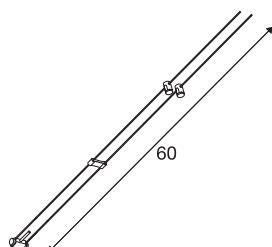

ASMARA

voor TENSEO-laagspanningskabelsysteem, QR-C51, zwart, 1 stuk

ASMARA voor het laagspanningskabelsysteem waarvan de GX5,3-fitting, die zowel geschikt is voor halogeen- als voor led-lichtbronnen, op twee stalen kabels bevestigd is. De compatibele kabelafstand ligt bij 15,5 cm en is in meerdere kleuren verkrijgbaar.

TECHNISCHE SPECIFICATIES

Art.nr.:	139070
Fitting	GX5,3
Lichtbronnen	QR-C51
Aantal fittingen	1
Inclusief lampen	Geen
Aantal verschillende lichtopeningen	1
Primaire nominale spanning	12V ~50Hz mA/V
Kantelbereik	90 °
Breedte	3 cm
Hoogte	60 cm
Diepte	1.1 cm
Nettogewicht	0.075 kg
Brutogewicht	0.088 kg
IP-code	IP 20
Veiligheidsklasse	III
Montage	Opbouw
Montagebeschrijving	Plafond,Rail plafond
Wattage	35 W
Kleur	zwart
BIG WHITE pagina	502