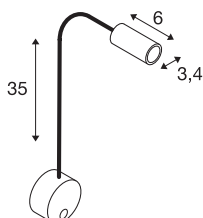

DIO FLEX PLATE LED

led indoor wandopbouwlamp, zwart, 4000K

Hoogspanningsdisplaylamp voor wandmontage van de DIO FLEX PLATE-serie waarbij de rozet en kop via een flexibele arm verbonden zijn. Door de gemonteerde schakelaar is de individueel verstelbare lamp voor vele toepassingen geschikt. Het armatuur wordt direct op 230 V netvoeding aangesloten. Als alternatief is een led-versie beschikbaar.

TECHNISCHE SPECIFICATIES

Art.nr.:	1002432
Primaire nominale spanning	100-240V ~50/60Hz mA/V
Secundaire stroom / secundaire spanning	350mA
Lengte	49.8 cm
Diameter	9 cm
Nettogewicht	0.507 kg
Brutogewicht	0.583 kg
IP-code	IP 20
Veiligheidsklasse	I
Montage	Opbouw
Montagebeschrijving	Wand
Wattage	1.9 W
Lumen	100 lm
Lichtkleurtemperatuur	4000 Kelvin
Stralingshoek	45 °
Kleur	zwart
CRI	80
LXXBXX gegevens	L70B50
Levensduur	30000 h
minimale omgevingstemperatuur	-20 °C
maximale omgevingstemperatuur	45 °C
BIG WHITE pagina	228