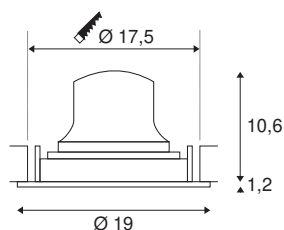

TECHNISCHE SPECIFICATIES

Art.nr.:	1003765
Aantal verschillende lichtopeningen	1
Secundaire stroom / secundaire spanning	1050mA
Hoogte	11.8 cm
Diameter	19 cm
Inbouwdiameter	17.5 cm
Inbouwdiepte	13 cm
Nettogewicht	0.7 kg
Brutogewicht	0.89 kg
IP-code	IP 20
Veiligheidsklasse	III
Slagvastheidsklasse	IK02
Slagvastheid	0,2 Joule
Montage	Inbouw
Montagebeschrijving	Plafond
Wattage	37.4 W
Lumen	3750 lm
Lichtkleurtemperatuur	4000 Kelvin
Stralingshoek	55 °
Kleur	wit
CRI	90
UGR ≤	19