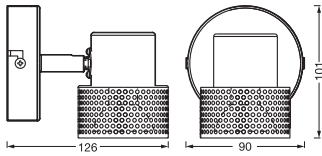

Fotometrische gegevens

Lichtstroom	230 lm
Totale lichtstroom van ingesloten lichtbronnen	230 lm
Lichtstroom efficiëntie	68 lm/W
Kleurtemperatuur	2700 K
Lichtkleur	Warm White
Kleurweergave-index Ra	90
Standaardafwijking van kleurproeven	5 sdc _m
Lichtsterkte	400 cd
Flikkerwaarde Pst LM	<10 %
Stroboscoopeffect waarde SVM	0.3
Fotobiologische veiligheidsgroep EN62778	RG1
Stralingshoek	36 °

AFMETINGEN & GEWICHT

Lengte	90,00 mm
Breedte	126,00 mm
Hoogte	101,00 mm
Product gewicht	250,00 g

403 Forbidden

MATERIALEN & KLEUREN

Kleur van het product	Zwart
Kleur behuizing	Zwart
Body materiaal	STAAL KURK
Glow Wire Test volgens IEC 60695-2-12	650 °C
Kwikgehalte	0.0 mg

TOEPASSING & MONTAGE

Omgevingstemperatuur bereik	-20...+40 °C
Opslagtemperatuur	-20...+40 °C
Type aansluiting	Terminal, 3-polig (L, N, PE)
Type bescherming	IP20
Beschermklasse IK (Schok bestendi [PIM]	IK03
Dimbaar	Ja
Montagetype	Surface
Instelbaar	Ja
Met lichtbron	Ja
Omschrijving van de fitting	GU10