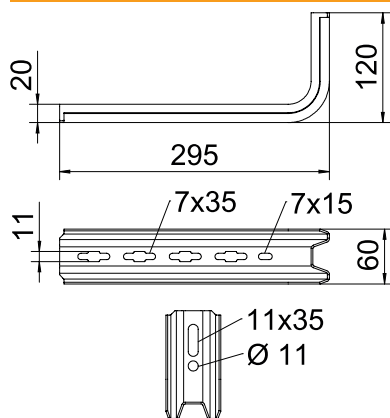

Tehnisko datu lapa

Balstenis TPSA

Art.-Nr. 6364268

Balstenis montāžai pie TPS iekārtajiem statņiem vai kā sienas balstenis kabelu renes standarta instalācijai funkciju nodrošināšanas nolūkos saskaņā ar DIN 4102, 12. daļu.

St	Tērauds
FS	cinkots

Pamatdati

Art.-Nr.	6364268
Tips	TPSA 295 FS
Apzīmējums 1	TP sienas un statņa kronšteins
Apzīmējums 2	funkciju nodrošināšanai
Dimensija	B295mm
Materiāls	Tērauds
Materiāla saīsinājums	St
Virsmas	cinkots
Virsmas atbilstoši DIN	DIN EN 10346
Virsmas saīsinājums	FS
Mazākā VK vienība (VG)	1,00 gab.
Svars	52,00 kg/100 gab.

Tehnisko datu lapa

Balstenis TPSA

Art.-Nr. 6364268

Tehniskie dati

Garums	295,00 mm
Platums	60,00 mm
Malas augstums	20,00 mm
Izmērs B	295,00 mm
Izmēri, vērtība	20 x 60 x 2
Izpildījums	Sienas balstenis
Izpildījums	Sienas un statņa šķērssiņa
Renes platumam	200,00 mm
Piemērots funkciju nodrošināšanai	<input checked="" type="checkbox"/>
Nerūsējošs tērauds, kodināts	<input type="checkbox"/>