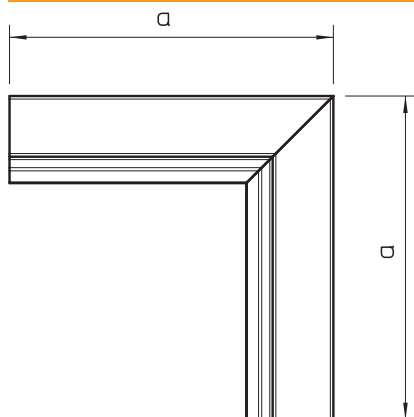

Tehnisko datu lapa

Iekšējais stūris vadu kanālam, tips LKM 60060

Art.-Nr. 6249612

Iekšējais stūris LKM kanālu virziena maiņai.

St	Tērauds
FSK	cinkots / ar plastmasas pārklājumu

Produkta papildu apraksts 1 | Potenciālu izlīdzināšana starp apakšējo un augšējo daļu bez papildlīdzekļiem

Pamatdati

Art.-Nr.	6249612
Tips	LKM 160060RW
Apzīmējums 1	Iekšējais stūris
Dimensija	60x60mm
Krāsa	dzidri balts
RAL numurs	9010
Materiāls	Tērauds
Materiāla saīsinājums	St
Virsmas	cinkots / ar plastmasas pārklājumu
Virsmas atbilstoši DIN	DIN EN 10346
Virsmas saīsinājums	FSK
Mazākā VK vienība (VG)	1,00 gab.
Svars	31,90 kg/100 gab.

Tehniskie dati

Garums	180,00 mm
Platums	60,00 mm
Augstums	60,00 mm
Izmērs H	60,00 mm
Attālums a	180,00 mm
Izpildījums	Apakšējā daļa
Stiprinājuma veids	Perforēta pamatne
sarkans; RAL 3000	60 x 60
kanāla dziļums	63,70 mm
Leņķa diapazons	90,00 - 90,00 °