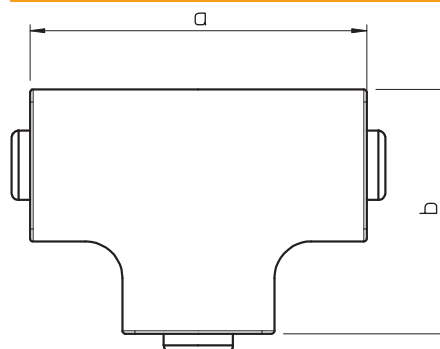

# Tehnisko datu lapa

T veida detaļas vāks, kanāla tipam WDK 25025

Art.-Nr. 6192483

T veida savienojums WDK kanālu virziena maiņai.

**PVC** Polivinilhlorīds

Produkta papildu apraksts 1 Fasondetāļas visbiežāk ir izgatavotas kā pārsega fasondetāļas.

## Pamatdati

Art.-Nr.	6192483
Tips	WDK HT25025RW
Apzīmējums 1	T-savienojuma vāks
Dimensija	25x25mm
Krāsa	dzidri balts
RAL numurs	9010
Materiāls	Polivinilhlorīds
Materiāla saisinājums	PVC
Mazākā VK vienība (VG)	4,00 gab.
Svars	1,17 kg/100 gab.

# Tehnisko datu lapa

T veida detaļas vāks, kanāla tipam WDK 25025

Art.-Nr. 6192483

## Tehniskie dati

Garums	68,00 mm
Platums	25,00 mm
Augstums	25,00 mm
Izmērs H	25,00 mm
Attālums a	68,00 mm
Attālums b	48,00 mm
Izpildījums	Apvalka detaļa
Stiprinājuma veids	uzstiprināms
sarkans; RAL 3000	25 x 25
Piemērots funkciju nodrošināšanai	<input type="checkbox"/>
Nesatur halogēnus	<input type="checkbox"/>
kanāla dziļums	25,00 mm
Aizsargplēve	<input type="checkbox"/>