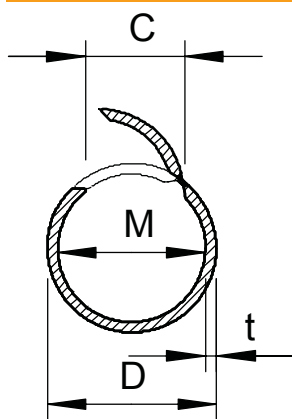

Tehnisko datu lapa

Quick Pipe, dzidri balts

Preces Nr. 2153969

Quick Pipe apvieno sevi visas kabeļu kanāla un instalācijas caurules priekšrocības, kas padara to par inteligentu sistēmu. Šī sistēma ļauj izveidot tīru un drošu dažādu kabeļu virsapmetuma instalāciju pie sienas vai griestiem. Quick Pipe ir pieejama ar četriem metriskiem izmēriem: M16, M20, M25 un M32, piegādes garums ir 2 m.

Fasondetaļas ir sistēmas sastāvdaļas. Mazākais atsevišķas piegādes apjoms ir viena kaste!

PVC Polivinilhlorīds

Pamatdati

Art.-Nr.	2153969
Tips	2953 M32 RW
Apzīmējums 1	Quick pipe
Dimensija	M32
Krāsa	dzidri balts
RAL numurs	9010
Materiāls	Polivinilhlorīds
Materiāla saīsinājums	PVC
Mazākā VK vienība (VG)	20 m
Svars	21,50 kg/100 m

Tehniskie dati

Garums	2.000,00 mm
Izmērs C	17 mm
Izmērs D	32,00 mm
Izmērs M	28,6
Izmērs t	1,70 mm
Virsapmetuma	<input checked="" type="checkbox"/>
Ugunsizturīga izpildījuma variants	<input type="checkbox"/>
Montāžas forma	ar augšējo daļu, kas izgatavota pēc spiedienliešanas metodes un aizveras automātiski
Montāža betonā	<input checked="" type="checkbox"/>
Izmērs	M32
Nesatur halogēnus	<input type="checkbox"/>
Montāža pie koka	<input checked="" type="checkbox"/>
Montāža augsnē	<input type="checkbox"/>
Montāža ārpus telpām	<input type="checkbox"/>
Mašīnas un iekārtu instalācijas	<input checked="" type="checkbox"/>
Ar uznavu	<input type="checkbox"/>
Temperatūras diapazons	-25-+60 °C
Montāža zem pamatnes (grīdas segums)	<input type="checkbox"/>
Zemapmetuma	<input type="checkbox"/>