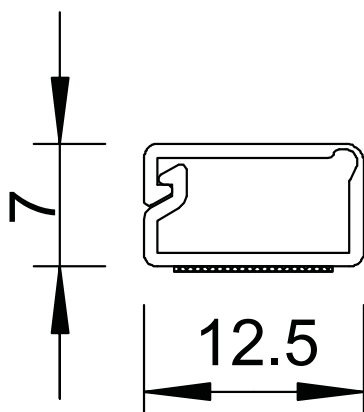

## Minikanāls ar līmplēvi un šarnīra augšdaļu, MD7

Art.-Nr. 6150276

Minikanāls ar līmplēvi un šarnīra augšējo daļu.

**PVC** Polivinilhlorīds

Produkta papildu apraksts 1 | Novelkot pie pamatnes pielīmēto plēvi, WDK kanālus var pielīmēt tieši pie sienas.

### Pamatdati

Art.-Nr.	6150276
Tips	WDKMD7RW
Apzīmējums 1	Mini kabeļu kanāls pašlīmejošs
Apzīmējums 2	ar atveramo augšo daļu
Dimensija	7x12,5x2000
Krāsa	dzidri balts
RAL numurs	9010
Materiāls	Polivinilhlorīds
Materiāla saīsinājums	PVC
Mazākā VK vienība (VG)	2,00 m
Svars	5,00 kg/100 m

### Tehniskie dati

Garums	2.000,00 mm
Platums	12,50 mm
Augstums	7,00 mm
Fiksēto starpsienu skaits	0,00
Iespaužamo starpsienu skaits	0,00
Vāka modelis	ar elastīgu eņģi
Stiprinājuma veids	pašlīmejošs
Nesatur halogēnus	<input type="checkbox"/>
Kabeļu stiprinājuma spaiļi	<input type="checkbox"/>
Kanālu savienotājs	<input type="checkbox"/>
Aizsargplēve	<input type="checkbox"/>