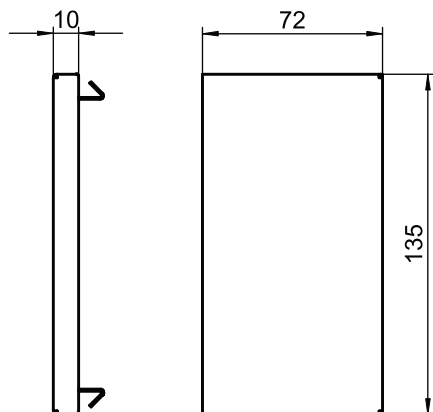

# Tehnisko datu lapa

Gala elements ierīču montāžas kanālam, Rapid 80, tips  
GS-S70130  
Preces Nr. 6277270

Gala elements GS ierīču montāžas kanālam.

St Tērauds

## Pamatdati

Art.-Nr.	6277270
Tips	GS-E70130RW
Apzīmējums 1	Gala aizsēgs
Dimensija	70x130mm
Krāsa	dzidri balts
RAL numurs	9010
Materiāls	Tērauds
Materiāla saīsinājums	St
Mazākā VK vienība (VG)	1 gab.
Svars	10,80 kg/100 gab.

## Tehniskie dati

Platums	135,00 mm
Augstums	72,00 mm
Izpildījums	simetrisks
Stiprinājuma veids	uzstiprināms
Piemērots	pa kreisi/pa labi
Griezuma vietas aizsegšana	<input checked="" type="checkbox"/>
Aizsargplēve	<input type="checkbox"/>